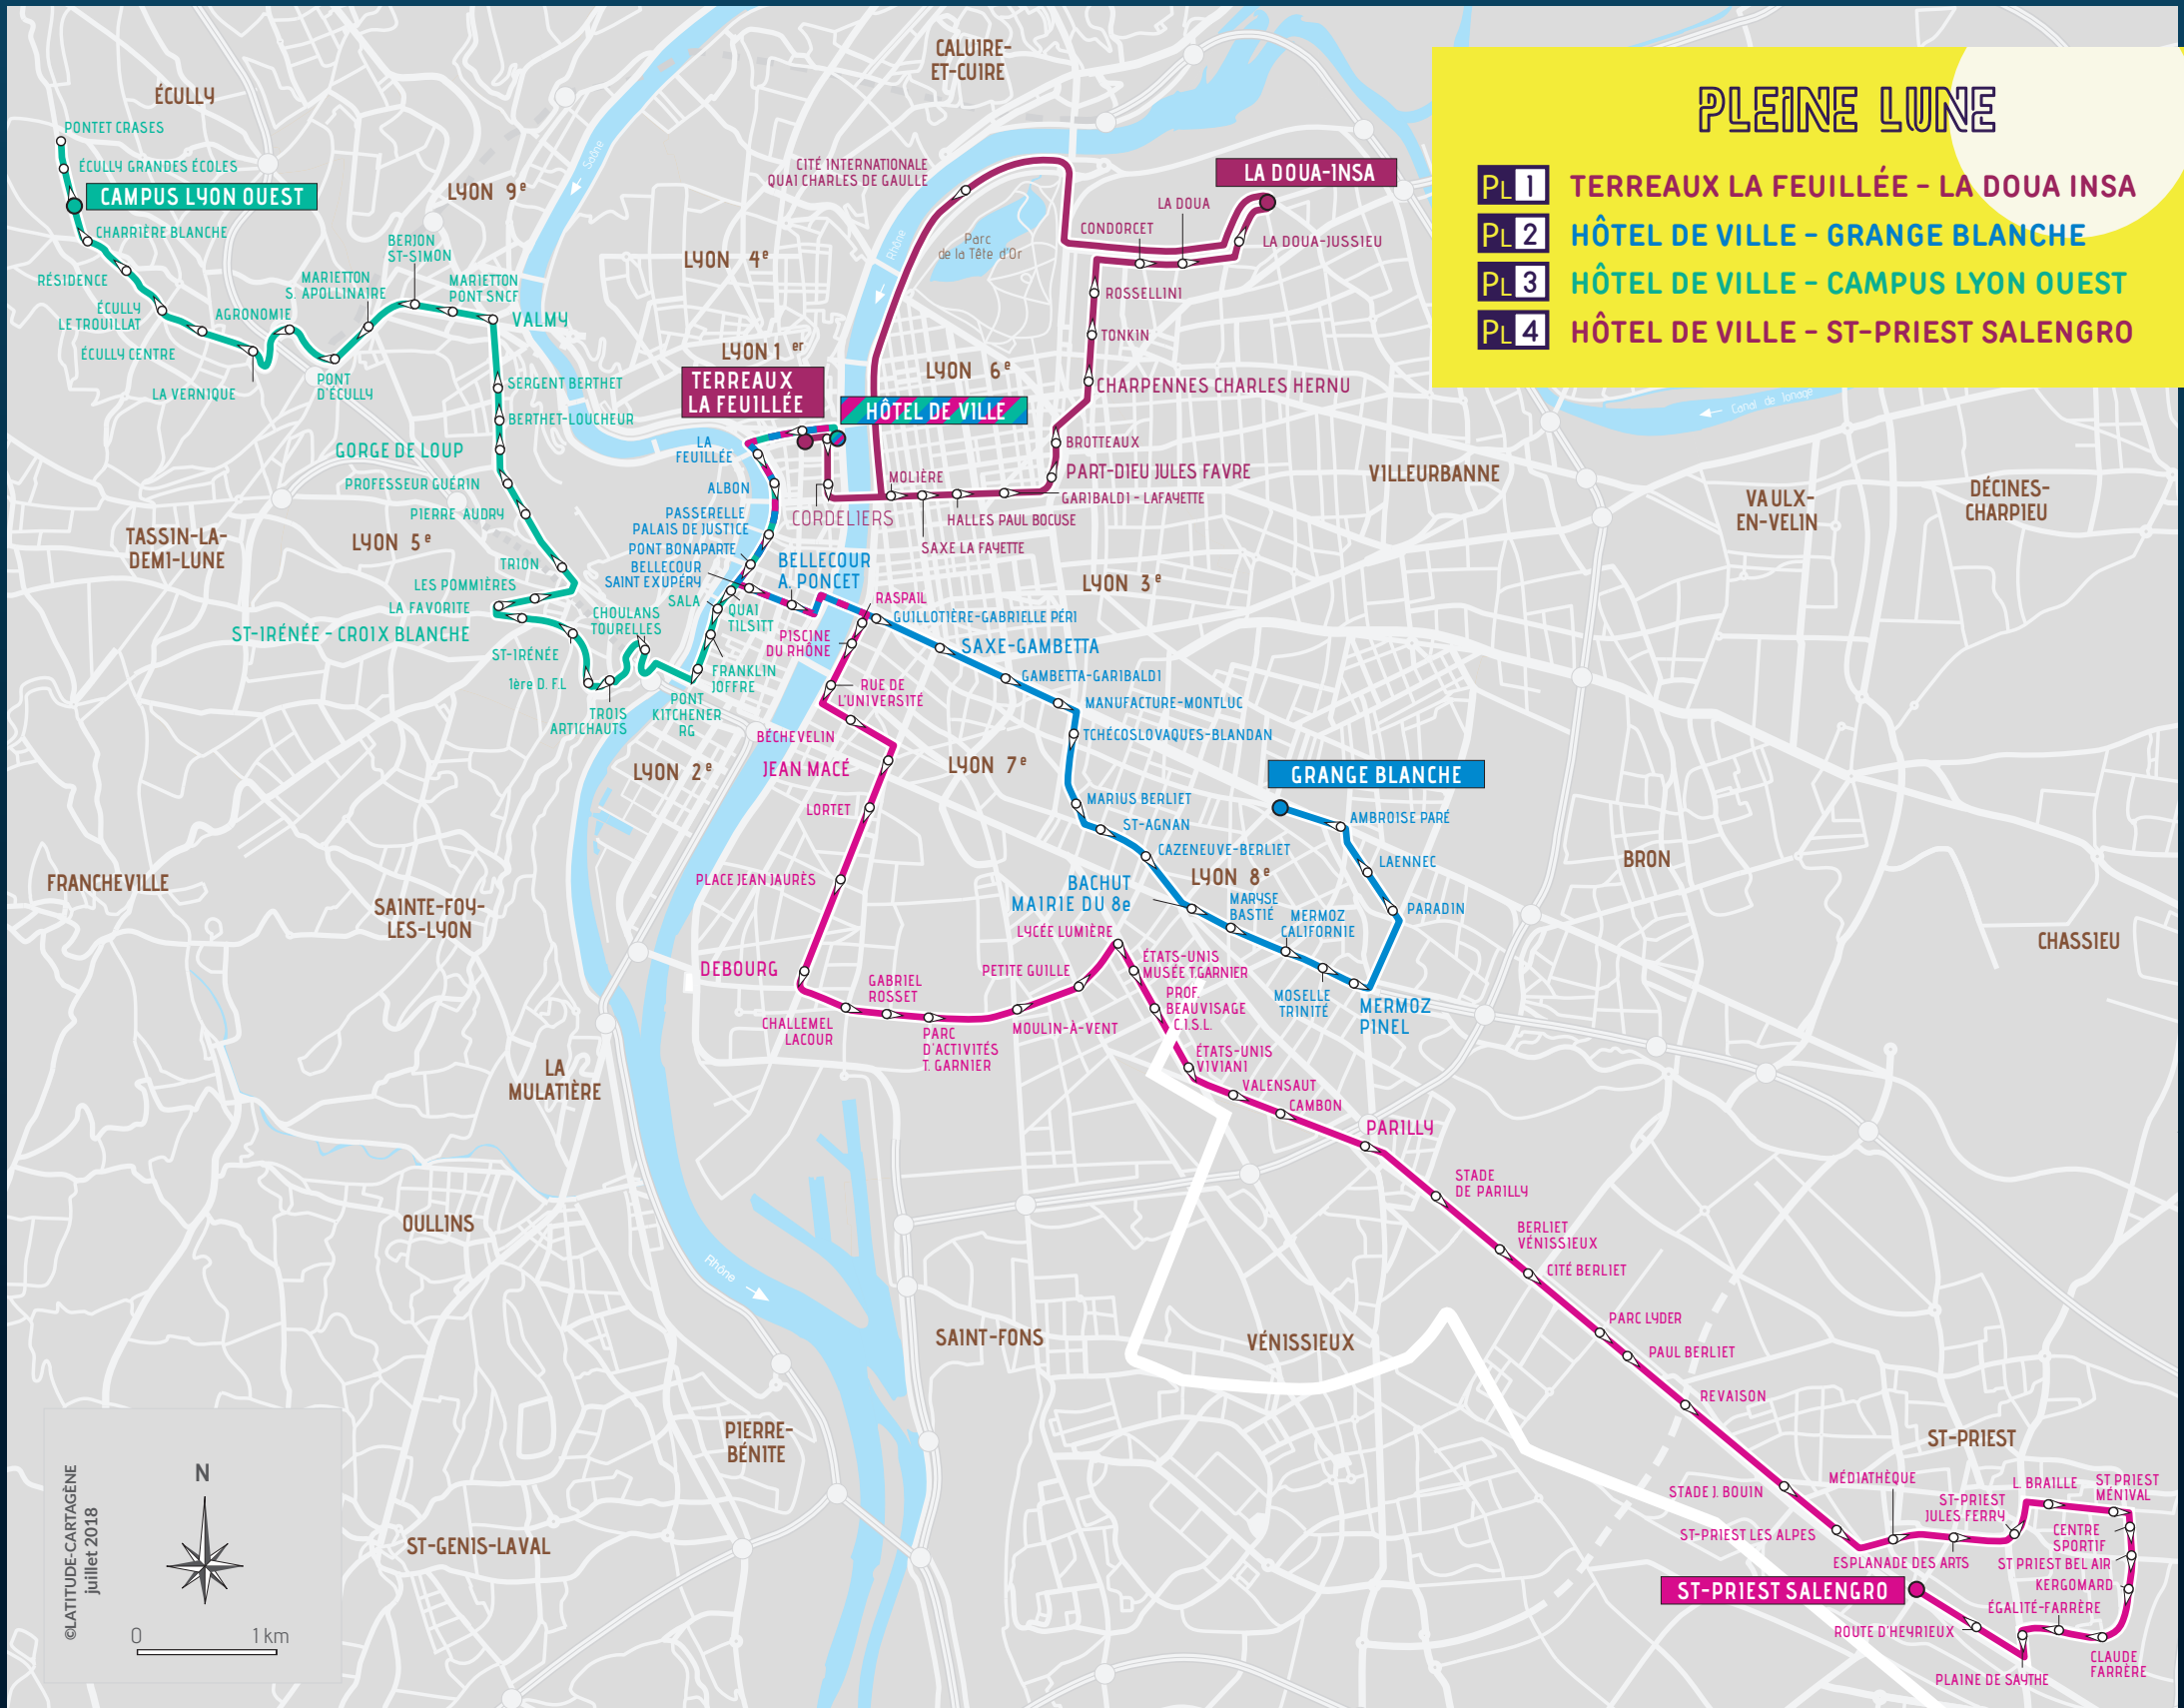

PLEINE LUNE 1, 2 ET 3 :

4 départs du centre-ville à 1h, 2h, 3h et 4h du matin, dans les nuits du jeudi au vendredi, du vendredi au samedi et du samedi au dimanche.

PLEINE LUNE 4 :

2 départs du centre-ville à 1h et 3h du matin, dans les nuits du vendredi au samedi et du samedi au dimanche.

LES LIGNES CIRCULENT À PARTIR DU 13 SEPTEMBRE 2018.

4 LIGNES
DE BUS
QUI VOUS
RAMÈNENT
DURANT LA
NUIT

PLEINE LUNE 1

TERREAUX LA FEUILLÉE > LA DOUA

Vendredi, samedi et dimanche

Terreaux La Feuillée Départ rue Constantine	1h00	2h00	3h00	4h00
Cordeliers	1h05	2h05	3h05	4h05
Part-Dieu J. Favre	1h10	2h10	3h10	4h10
Charpenne Ch. Hernu	1h14	2h14	3h14	4h14
La Doua INSA	1h20	2h20	3h20	4h20
Cité Internationale	1h40	2h40	3h40	-
Terreaux La Feuillée	1h57	2h57	3h57	-

PLEINE LUNE 3

HÔTEL DE VILLE > CAMPUS LYON OUEST

Vendredi, samedi et dimanche

Hôtel de Ville	1h00	2h00	3h00	4h00
Saint-Irénée	1h15	2h15	3h15	4h15
Valmy	1h25	2h25	3h25	4h25
Ecully Centre	1h30	2h30	3h30	4h30
Campus Lyon Ouest	1h36	2h36	3h36	4h36

PLEINE LUNE

- PL 1** TERREAUX LA FEUILLÉE - LA DOUA INSA
- PL 2** HÔTEL DE VILLE - GRANGE BLANCHE
- PL 3** HÔTEL DE VILLE - CAMPUS LYON OUEST
- PL 4** HÔTEL DE VILLE - ST-PRIEST SALENGRO

©LATTITUDE-CARTAGÈNE
juillet 2018